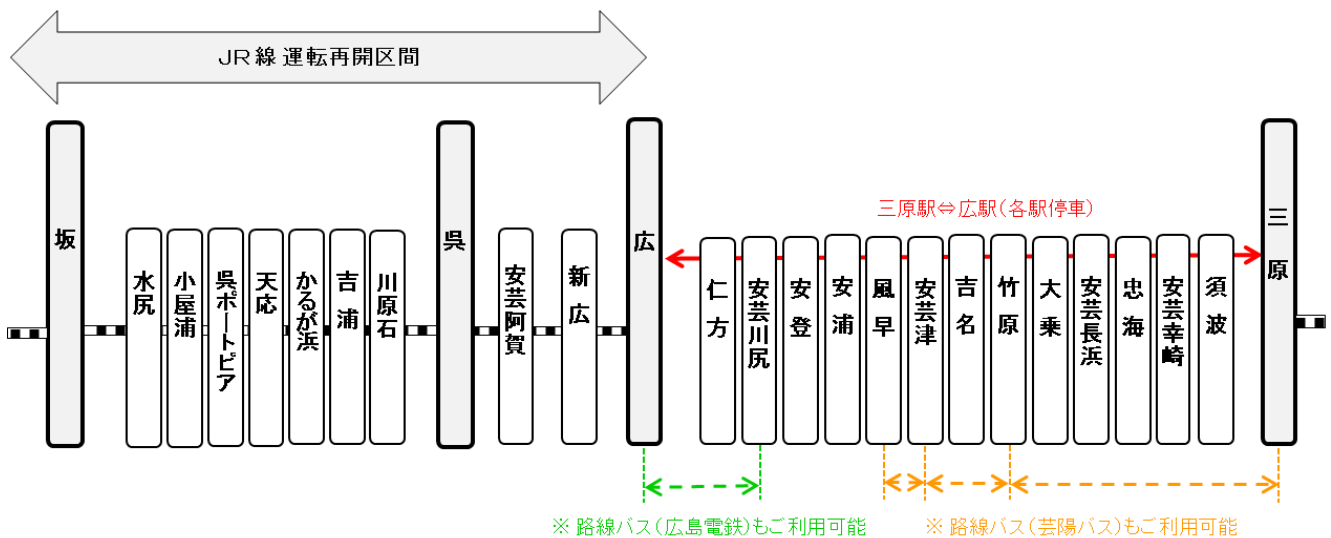

9/9 以降の 呉線 三原～広駅間 代行バス運行について

1. 実施期間

2018年9月9日（日）から当分の間

2. 運行計画および所要時間

呉線 広～坂駅間の運転再開に合わせ、現在のご利用状況や運行状況を鑑みたダイヤの見直しを行います。なお、十分なバスの確保が困難なため、運行本数に限りがあります。あらかじめご了承ください。

パターン	区間	所要時間 (始発駅～終着駅)	運行ダイヤ
各駅停車代行バス	三原⇄広駅間	約2時間	代行バスの運行ダイヤにつきましては別紙4-2をご確認ください。

※三原～広島駅間で実施しております新幹線代替輸送は9月8日（土）をもって終了します。

※安芸川尻～広駅間では、並行して運行する路線バス（広島電鉄が運行）もご利用いただけます。

※三原～風早駅間では、並行して運行する路線バス（芸陽バスが運行）もご利用いただけます。

3. ご利用方法

- ・バスの乗降の際には、ご利用になる区間のJRの乗車券類(普通乗車券、定期券、回数券等)をあらかじめ買い求めのうえ、ご提示下さい。(※ICカードのチャージ利用はできません。)
- ・各駅のバス乗降場につきましては、別紙4-3をご確認ください。

4. その他

- ・バス輸送には限りがありご乗車いただけない場合がございます。
- ・バスの確保状況によって、急遽運行本数・ダイヤが変更になる場合がございます。

<運行パターン 9/9 以降>